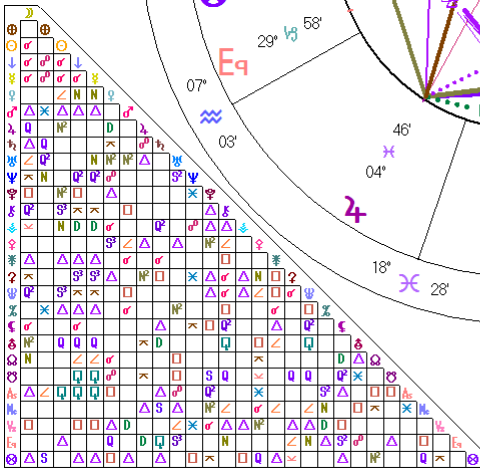

Student Chart

Samantha Kane-Kennedy

Female Chart (2)

15 May 1950
23:53 EDT +4:00
Toronto, CAN
43°N39'G 079°W23'

Geocentric
Tropical
Koch
True Node

begin.pag

App	Name	Angle
☉	Conjunction	0°00'
♁	Opposition	180°00'
♁	Trine	120°00'
♁	Square	90°00'
✕	Sextile	60°00'
♁	Stansquare	45°00'
♁	Stansquare	135°00'
✕	Semisextile	30°00'
✕	Quincunx	150°00'
♁	Quincunx	72°00'
♁	Biquintile	144°00'
♁	Decile	36°00'
♁	Septile	51°25'
♁	Octile	102°51'
♁	Trisepile	154°17'
♁	Novile	40°00'
♁	Silivole	80°00'

Sg	Name	Sg	Name
♈	Aries	♎	Libra
♉	Taurus	♏	Scorpio
♊	Gemini	♐	Sagittarius
♋	Cancer	♑	Capricorn
♌	Leo	♒	Aquarius
♍	Virgo	♓	Pisces

Pt	Name	Sg	Hr
♁	Moon	♏	4
♁	Earth	♏	11
♁	Sun	♏	5
♁	Vulcan	♏	4
♁	Mercury	♏	4
♁	Venus	♏	3
♁	Mars	♏	9
♁	Jupiter	♏	2
♁	Saturn	♏	6
♁	Uranus	♏	6
♁	Neptune	♏	9
♁	Pluto	♏	5
♁	Chiron	♏	12
♁	Vesta	♏	3
♁	Pallas	♏	10
♁	Juno	♏	9
♁	Ceres	♏	12
♁	Higgins	♏	12
♁	Astrosia	♏	9
♁	Black Moon	♏	4
♁	Transpluto	♏	7
♁	North Node	♏	3
♁	South Node	♏	9
♁	Ascendant	♏	15
♁	Midheaven	♏	10
♁	v	♏	v

ASPECTS

♁	♁	0°00' A
♁	♁	0°02' A
♁	♁	0°02' A
♁	♁	0°03' A
♁	♁	0°03' A
♁	♁	0°03' A
♁	♁	0°03' S
♁	♁	0°04' A
♁	♁	0°04' A
♁	♁	0°07' S
♁	♁	0°08' S