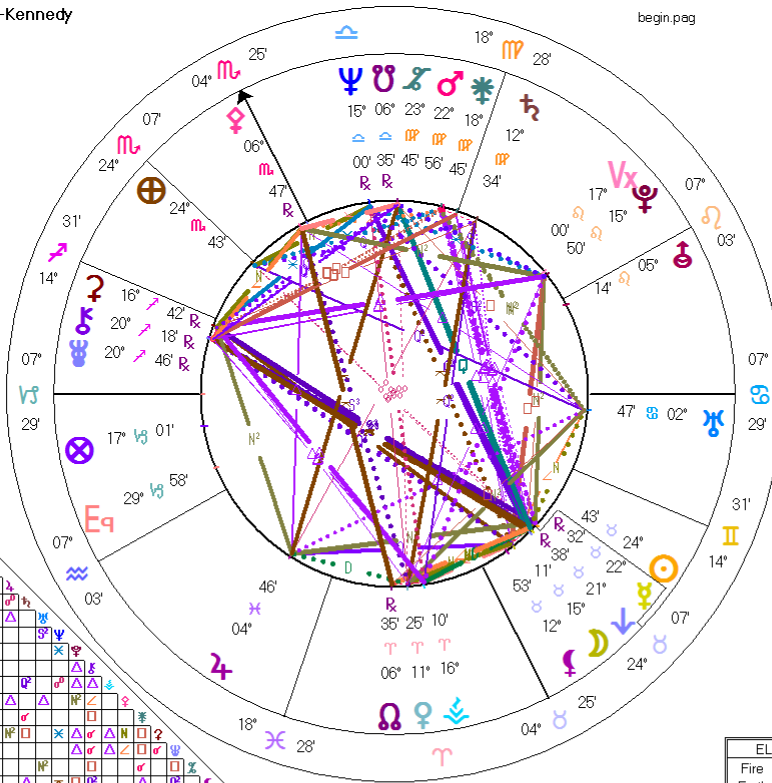

Student Chart

Samantha Kane-Kennedy

Female Chart (2)

15 May 1950
23:53 EDT +4:00
Toronto, CAN
43°N39'G 079°W23'

Geocentric
Tropical
Koch
True Node

begin.pag

App	Name	Angle
☉	Conjunction	0°00'
♁	Opposition	180°00'
♁	Trine	120°00'
♁	Square	90°00'
✕	Sextile	60°00'
♁	Stansquare	45°00'
♁	Stansquare	135°00'
✕	Semisextile	30°00'
✕	Quincunx	150°00'
♁	Quincunx	72°00'
♁	Biquintile	144°00'
♁	Decile	36°00'
♁	Septile	51°25'
♁	Octile	102°51'
♁	Trisepile	154°17'
♁	Novile	40°00'
♁	Silivole	80°00'

Sg	Name	Sg	Name
♈	Aries	♎	Libra
♉	Taurus	♏	Scorpio
♊	Gemini	♐	Sagittarius
♋	Cancer	♑	Capricorn
♌	Leo	♒	Aquarius
♍	Virgo	♓	Pisces

Pt	Name	Sg	Hr
♁	Moon	♏	4
♁	Earth	♏	11
♁	Sun	♏	5
♁	Vulcan	♏	4
♁	Mercury	♏	4
♁	Venus	♏	3
♁	Mars	♏	9
♁	Jupiter	♏	2
♁	Saturn	♏	6
♁	Uranus	♏	6
♁	Neptune	♏	9
♁	Pluto	♏	5
♁	Chiron	♏	12
♁	Vesta	♏	3
♁	Pallas	♏	10
♁	Juno	♏	9
♁	Ceres	♏	12
♁	Higgins	♏	12
♁	Astrosia	♏	9
♁	Black Moon	♏	4
♁	Transpluto	♏	7
♁	North Node	♏	3
♁	South Node	♏	9
♁	Ascendant	♏	15
♁	Midheaven	♏	10
♁	v	♏	v

ASPECTS

♁	♁	0°00' A
♁	♁	0°02' A
♁	♁	0°02' A
♁	♁	0°03' A
♁	♁	0°03' A
♁	♁	0°03' A
♁	♁	0°03' S
♁	♁	0°04' A
♁	♁	0°04' A
♁	♁	0°07' S
♁	♁	0°08' S