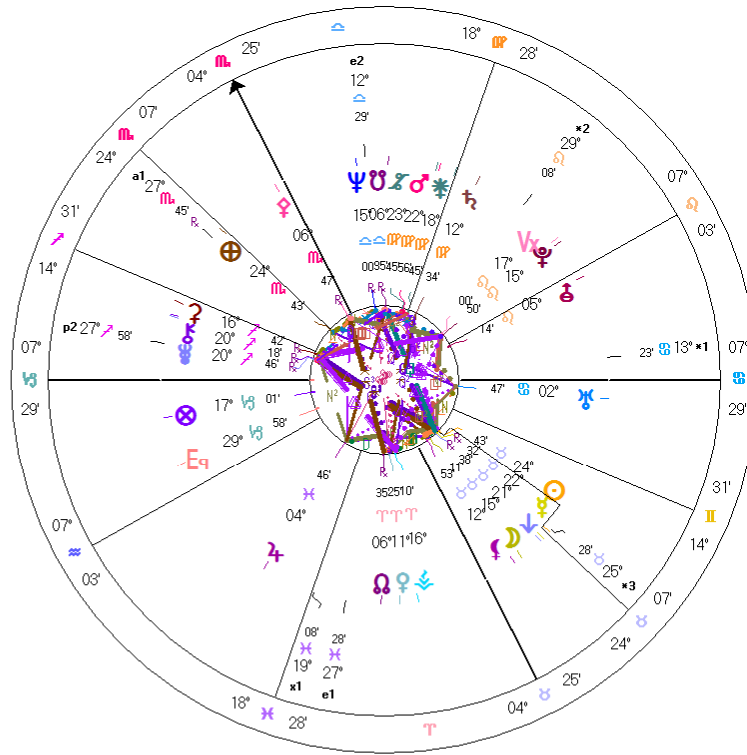

Uni extra wheel

Example 1 with Lilith & Solar Eclipses

Example 2 with all extra points not categorized in the price list

**Samantha Kane-Kennedy**

Female Chart (3)

15 May 1950

23:53 EDT +4:00

Toronto, CAN

43°N39°G 079°W23'

Geocentric

Tropical

Koch

True Node

Extra Ring: Sam's Points.pte			
Pt	Long	Decl.	Name
*1	13°32'3	-16°38'	SIRIUS***
*2	29°5'08	+12°12'	REGULUS***
*3	25°3'26	+40°45'	ALGOL---
p2	27°2'58	-23°25'	Part of Spirit (Night)
a1	27°16'45 R	-22°56'	Lilith 1181
x1	19°4'08	-02°00'	Dark Moon W'mat2
e1	27°4'28	-01°00'	Total Solar Eclipse
e2	12°2'29	-05°21'	Lunar Eclipse

Hs	Long	Hs	Long
1	07°4'29	7	07°32'29
2	07°28'03	8	07°5'03
3	18°4'28	9	18°0'28
4	04°3'25	10	04°16'25
5	24°5'07	11	24°16'07
6	14°11'31	12	14°2'31