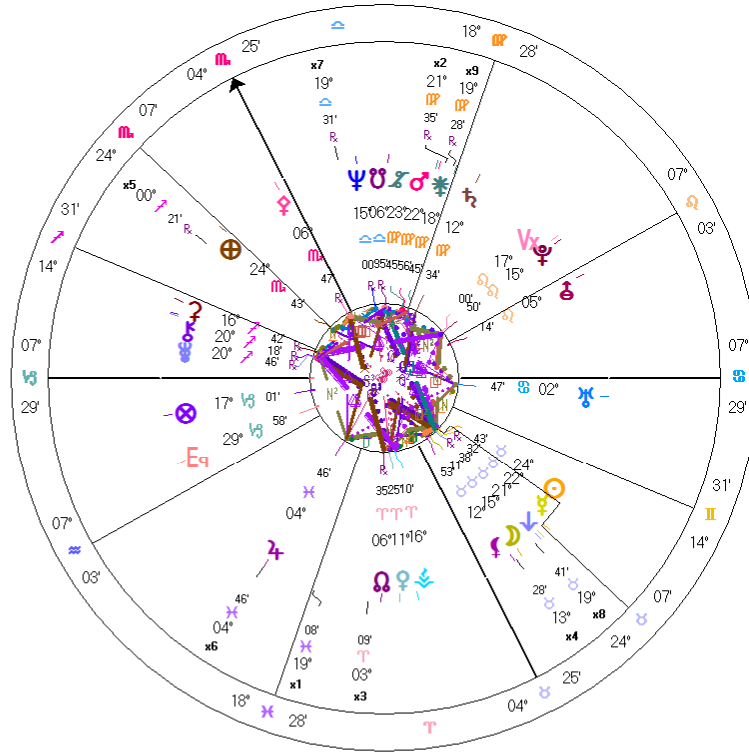

### Samantha Kane-Kennedy

Female Chart (2)

15 May 1960

23:53 EDT +4:00

Toronto, CAN

43°N39'G 079°W23'

Geocentric

Tropical

Koch

True Node

Extra Ring: All points.pte			
Pt	Long	Decl.	Name
x1	19°408	-02°00'	Dark Moon W'mat2
x2	21°0035 R	+04°49'	Sigma
x3	03°109	+01°15'	Pan
x4	13°028	+15°53'	Isis
x5	00°221 R	-20°13'	Marya
x6	04°446	-09°45'	Hermes
x7	19°031 R	-07°38'	Osiris
x8	19°041	+17°39'	Midas
x9	19°029 R	+04°10'	Lion

Hs	Long	Hs	Long
1	07°029	7	07°029
2	07°003	8	07°003
3	18°028	9	18°028
4	04°025	10	04°025
5	24°007	11	24°007
6	14°031	12	14°031